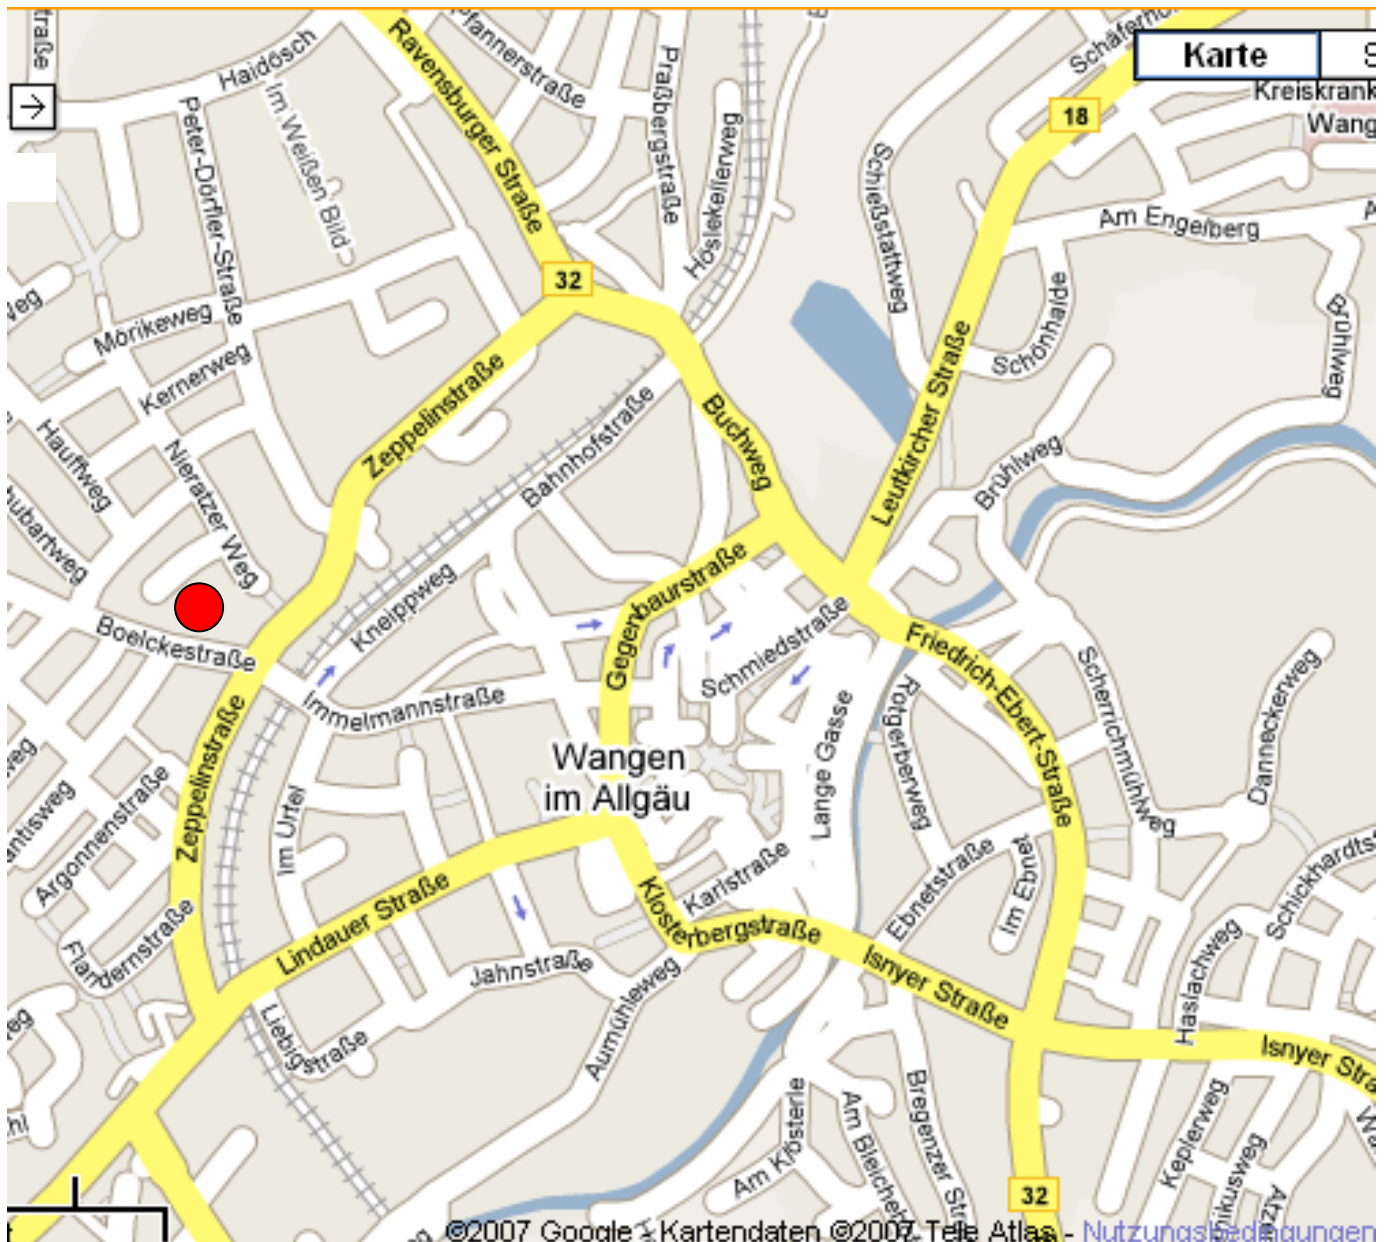

Anfahrtsskizze zur Berger-Höhe-Halle:

Berger-Höhe-Sporthalle, (Zufahrt über Rückseite - Boelckestr. -
-> rechts Wielandstr. --> rechts Nieratzer Weg = Sackgasse),
Nieratzer Weg 3, 88239 Wangen

 = Berger-Höhe-Halle

Anfahrt von Deuchelried über Leutkircher Straße, rechts Buchweg,
links Zeppelinstraße